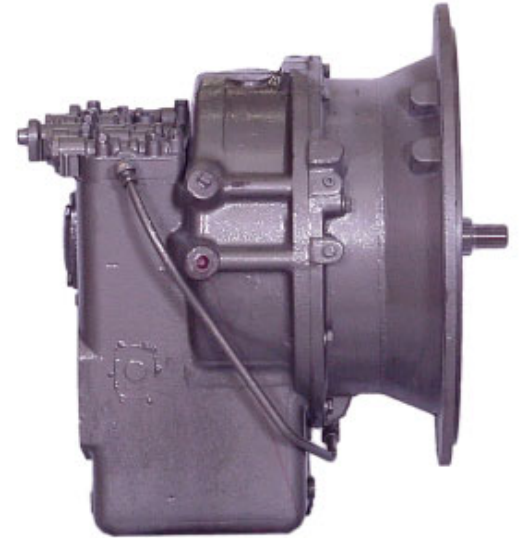

Copyright 2005, Joseph Industries, Inc.

Remanufactured Transmissions

Part Number	Overhaul Kit #	Brand/Model
Case continued		
D102905R	574136	480E,480ELL,480F 480FLL,580K
D125633R	574136	480E,480ELL,580D, 580 SUPER D, 580 SUPER E, 584D,585D,586D
D135731R	574136	580 SUPER E, 580K,584D,585D,586D
D136020R	574136	480D,480E,480ELL, 580 SUPER E, 580K,584D,585D,586D
D140175R	574136	480E,480ELL,580K
D140405R	574136	480E,480ELL 480F,480FLL,580K
D140492R	574136	480E,480ELL 480F,480FLL,580K
D67646R	574136	
D68971R	574136	480L
D73384R	574136	580C
D73700R	574136	680G,680E
D74914R	574136	3330
D75364R	574136	480C,580C
D75813R	574136	480L
D88050R	574136	480C,480D,480ELL 580D,580 SUPER D, 580 SUPER E 584D,585D,586D
E41563R	574136	580
L100070R	574138	680G
L10816R	574138	680CK
L35677R	574138	680CK,680E
L42968R	574138	680CK
L47622R	574138	680CK
L51113R	574138	680CK
L54268R	T19BK	680CK,680G
L55644R	574138	680G
L74856R	574138	680G
L78456R	574138	680G
R24152R	574142	350
R35238R	574136	350
R40677R	574136	350
R42407R	574136	350
R43949R	574136	350B
S235742R	574136	85RM2
S235748R	T18BK	3330, 3330B