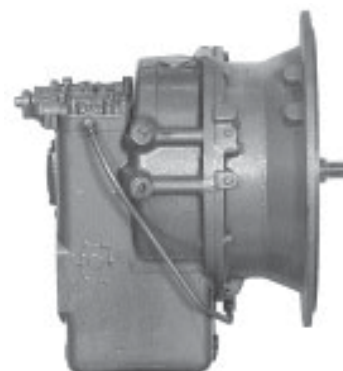

Copyright 2005, Joseph Industries, Inc.

Remanufactured Transmissions

Part Number	Overhaul Kit #	Brand/Model
Allis Chalmers Tractor		
1002929R	1002929-10	
1006193R	1006193-10	
1008412R	1008412-10	715
1008413R	T19BK	700,706,706B,715B
1013681R	1013681-10	700,706,706B,715
1015017R	1015017-10	700,706,706B,715
1018151R	1018151-10	714B,715B
1019441R	1019441-10	705C,706C,708C
Borg Warner		
1001-001-R	574210	J.I.CASE
1001-002-R	574210	SHELVOKE & DREWRY
1001-003-R	574210	J.I. CASE
1001-004-R	574210	WARNER GEAR
1001-005-R	574206	ALLIS CHALMERS
1001-007-R	574210	ALLIS CHALMERS
1001-008-R	574210	MARINE CTR. S.P.A.
1001-009-R	574210	JE LAU
1001-010-R	574210	ALLIS CHALMERS
1001-011-R	574146	ALLIS CHALMERS
1001-012-R	574210	BOSS
1001-013-R	574210	MARINE CTR. S.P.A.
1001-014-R	574146	ALLIS CHALMERS
1001-015-R	574146	PETTIBONE
1001-016-R	574146	PETTIBONE
1001-017-R	574146	BAKER
1001-018-R	574146	ALLIS CHALMERS
1001-019-R	574210	GALION
1001-020-R	574146	CLARK
1001-021-R	574146	ALLIS CHALMERS
1001-022-R	574146	PETTIBONE
1001-023-R	574210	BOSS
1001-024-R	574210	ALLIS CHALMERS
1001-025-R	574210	J.I. CASE
1001-026-R	574146	CLARK
1001-027-R	574210	ALLIS CHALMERS
1001-028-R	574210	ALLIS CHALMERS
1001-029-R	574210	SCHIELD MASCHINENFABRIK
1001-030-R	574210	WARNER-MOTIVE
1001-031-R	574210	BOSS
1001-032-R	574210	J.I. CASE
1001-033-R	574210	WARNER-MOTIVE
1001-034-R	574210	ALLIS CHALMERS
1001-035-R	574210	ALLIS CHALMERS
1001-037-R	574210	ALLIS CHALMERS
1001-038-R	574210	WARNER GEAR
1001-039-R	574212	WIGGINS
1001-040-R	574212	WARNER GEAR
1001-041-R	574148	ALLIS CHALMERS