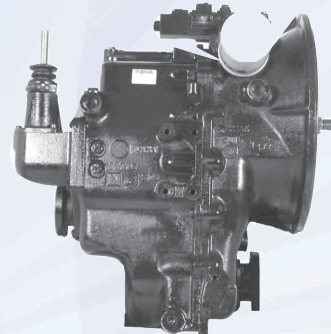

### **Pettibone front axles parts**

LL-7160-69	Ball joint
LL-7160-48	Nut
LL-7160-420	Tie rod
LL-7160-398	Steering cylinder
LL-7160-605	Swivel housing - LH
LL-7160-42	Nut
LL-7160-254	Bolt
LL-7160-64	Bush
LL-7160-49	Bolt
LL-7160-599	Seal ring
LL-7160-52	Bush
LL-7160-46	Seal kit
LL-7160-55	King pin
LL-7160-248	Bolt
LL-7160-56	King pin
LL-7160-606	Swivel housing - RH
LL-7160-365	Spider, U-Joint
LL-7160-366	Snap Ring

### **Transmission Assemblies**

LL-7160-355R

LL-7160-657R

### **Reman Torque Converter**

LL-7160-484R